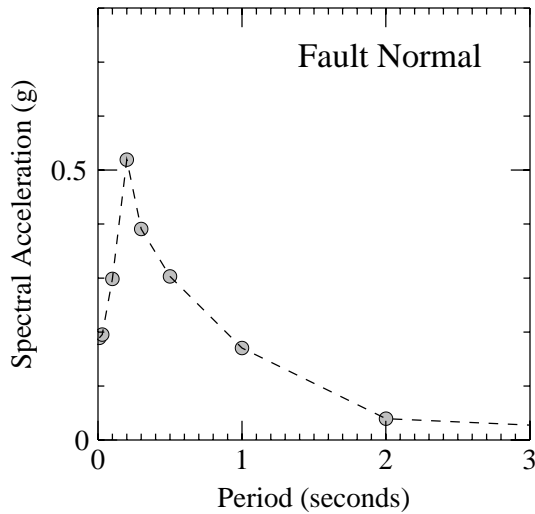

## San Fernando 2/9/71, 34.49N, 118.12W

Period (sec)	SA (g)
PGA	0.1893
0.03	0.1952
0.10	0.2985
0.20	0.5192
0.30	0.3910
0.50	0.3031
1.00	0.1705
2.00	0.0397
4.00	0.0158

Horiz PGV(cm/s) 12.722

Period (sec)	SA (g)
PGA	0.1530
0.03	0.1607
0.10	0.2724
0.20	0.3370
0.30	0.3833
0.50	0.2997
1.00	0.1632
2.00	0.0375
4.00	0.0122