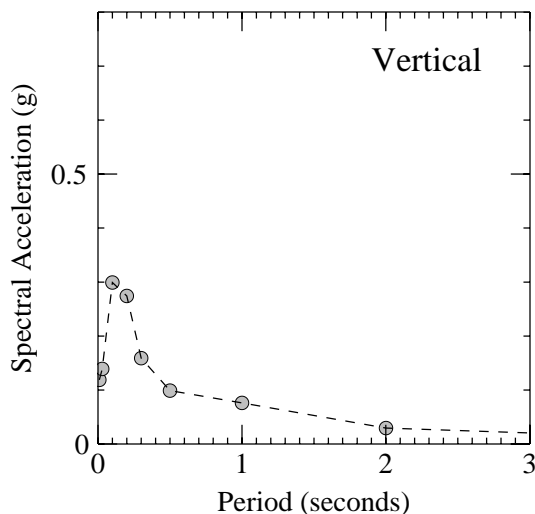

Period (sec)	SA (g)
PGA	0.1190
0.03	0.1392
0.10	0.2992
0.20	0.2743
0.30	0.1591
0.50	0.0990
1.00	0.0761
2.00	0.0297
4.00	0.0115

PGV(cm/s) 7.5098