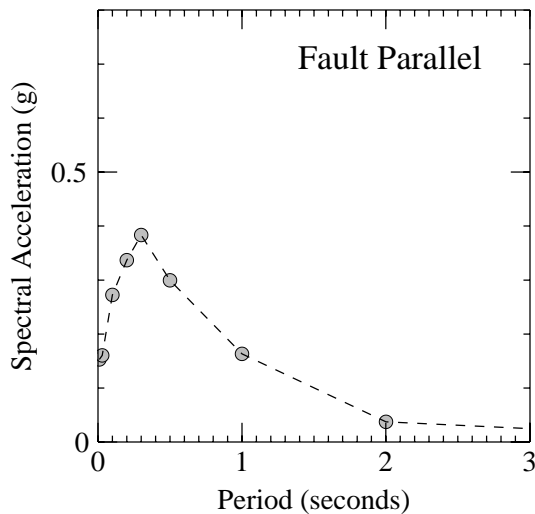

## San Fernando 2/9/71, 34.49N, 118.12W

Period (sec)	SA (g)
PGA	0.1893
0.03	0.1952
0.10	0.2985
0.20	0.5192
0.30	0.3910
0.50	0.3031
1.00	0.1705
2.00	0.0397
4.00	0.0158

Horiz PGV(cm/s) 12.722

Period (sec)	SA (g)
PGA	0.1530
0.03	0.1607
0.10	0.2724
0.20	0.3370
0.30	0.3833
0.50	0.2997
1.00	0.1632
2.00	0.0375
4.00	0.0122