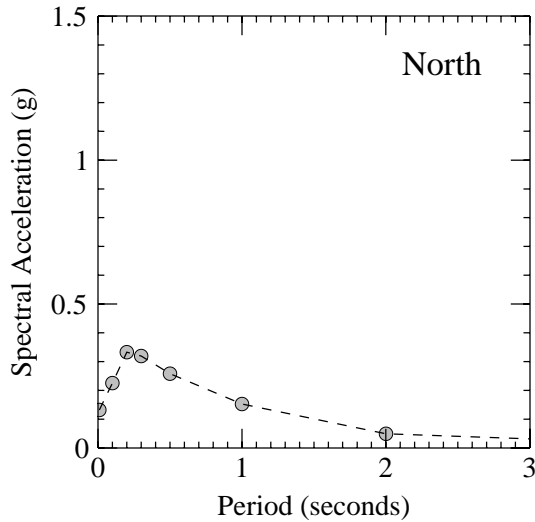

Northridge 1/17/94, 34.49N, 118.12W

Period (sec)	SA (g)
PGA	0.1320
0.10	0.2259
0.20	0.3332
0.30	0.3197
0.50	0.2582
1.00	0.1527
2.00	4.9634
4.00	1.4434

PGV (cm/sec) 21.061

Period (sec)	SA (g)
PGA	0.1203
0.10	0.2136
0.20	0.3304
0.30	0.2972
0.50	0.2467
1.00	0.1265
2.00	5.4412
4.00	1.6099

PGV (cm/sec) 36.226

Period (sec)	SA (g)
PGA	0.1260
0.10	0.2197
0.20	0.3318
0.30	0.3082
0.50	0.2524
1.00	0.1389
2.00	5.1963
4.00	1.5245

PGV (cm/sec) 31.351