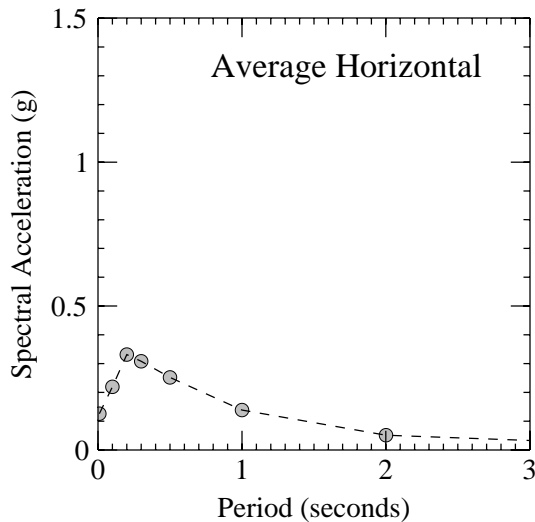

Northridge 1/17/94, 34.49N, 118.12W

Period (sec)	SA (g)
PGA	0.1320
0.10	0.2259
0.20	0.3332
0.30	0.3197
0.50	0.2582
1.00	0.1527
2.00	4.9634
4.00	1.4434

PGV (cm/sec) 21.061

Period (sec)	SA (g)
PGA	0.1203
0.10	0.2136
0.20	0.3304
0.30	0.2972
0.50	0.2467
1.00	0.1265
2.00	5.4412
4.00	1.6099

PGV (cm/sec) 36.226

Period (sec)	SA (g)
PGA	0.1260
0.10	0.2197
0.20	0.3318
0.30	0.3082
0.50	0.2524
1.00	0.1389
2.00	5.1963
4.00	1.5245

PGV (cm/sec) 31.351